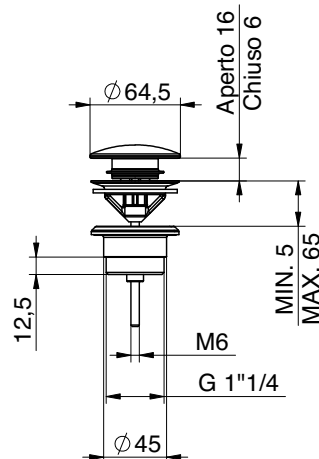

Miscelatore monocomando per lavabo (TN09SS)
Wash basin mixer (TN09SS)

Caratteristiche Tecniche

Cartuccia a dischi ceramici: Ø35
Aeratore: M24x1
Attacchi flessibili: 3/8"
Trattamento superficiale: cromato

Technical Features

Cartridge ceramic discs: Ø35
Aerator: M24x1
Flexible connections: 3/8"
Surface treatment: chrome-plated

Ten

Dimensioni Dimensions

TIEMME Raccorderie S.p.A.

Via Cavallera 6/A (Loc. Barco) - 25045 Castegnato (Bs) - Italy
Tel +39 030 2142211 R.A. - Fax +39 030 2142206
info@tiemme.com - www.tiemme.com