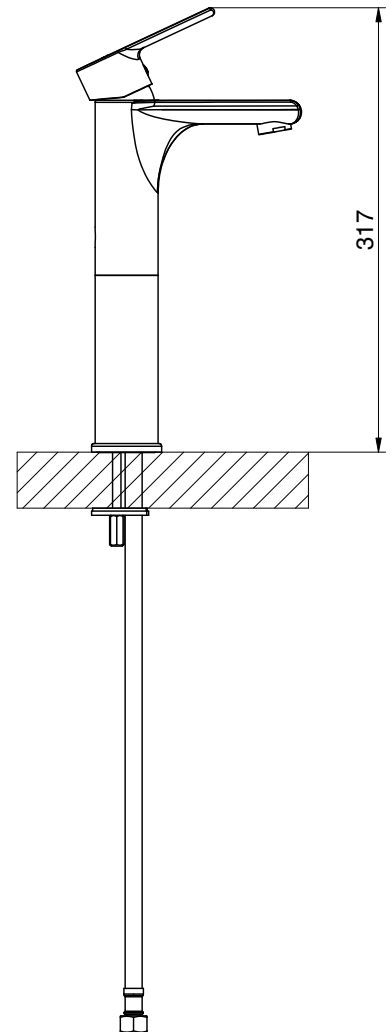

MISCELATORE MIXER

Art. TN09SST/TN09SS

Descrizione / Description

411806901 (TN09SST)

Miscelatore monocomando per lavabo con scarico CLICK CLACK (TN09SST)
Wash basin mixer with CLICK CLACK (TN09SST)

411806902 (TN09SS)

Miscelatore monocomando per lavabo (TN09SS)
Wash basin mixer (TN09SS)

Caratteristiche Tecniche

Cartuccia a dischi ceramici: Ø35
Aeratore: M24x1
Attacchi flessibili: 3/8"
Trattamento superficiale: cromato

Technical Features

Cartridge ceramic discs: Ø35
Aerator: M24x1
Flexible connections: 3/8"
Surface treatment: chrome-plated

Ten

Dimensioni Dimensions

TIEMME Raccorderie S.p.A.

Via Cavallera 6/A (Loc. Barco) - 25045 Castegnato (Bs) - Italy
Tel +39 030 2142211 R.A. - Fax +39 030 2142206
info@tiemme.com - www.tiemme.com