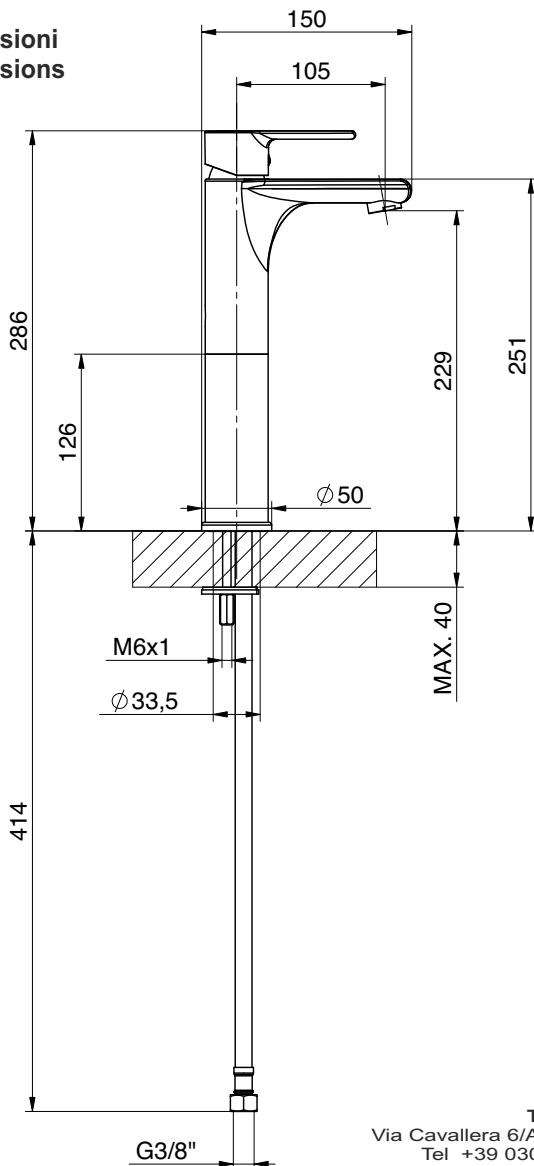

MISCELATORE MIXER

Art. TN09SST/TN09SS

Descrizione / Description

411806901 (TN09SST)

Miscelatore monocomando per lavabo con scarico CLICK CLACK (TN09SST)
Wash basin mixer with CLICK CLACK (TN09SST)

411806902 (TN09SS)

Miscelatore monocomando per lavabo (TN09SS)
Wash basin mixer (TN09SS)

Caratteristiche Tecniche

Cartuccia a dischi ceramici: Ø35
Aeratore: M24x1
Attacchi flessibili: 3/8"
Trattamento superficiale: cromato

Technical Features

Cartridge ceramic discs: Ø35
Aerator: M24x1
Flexible connections: 3/8"
Surface treatment: chrome-plated

Ten

Dimensioni Dimensions

TIEMME Raccorderie S.p.A.

Via Cavallera 6/A (Loc. Barco) - 25045 Castegnato (Bs) - Italy
Tel +39 030 2142211 R.A. - Fax +39 030 2142206
info@tiemme.com - www.tiemme.com