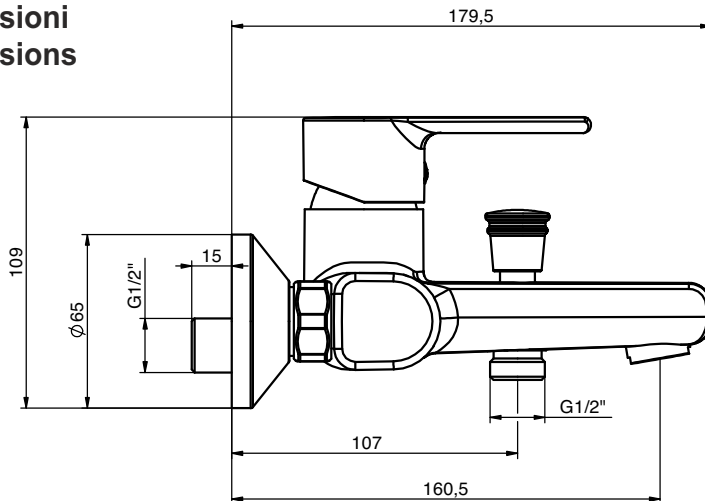

### Caratteristiche Tecniche

Cartuccia a dischi ceramici: Ø35  
Aeratore: M24x1  
Trattamento superficiale: cromato

### Technical Features

Cartridge ceramic discs: Ø35  
Aerator: M24x1  
Surface treatment: chrome-plated

## Dimensioni Dimensions