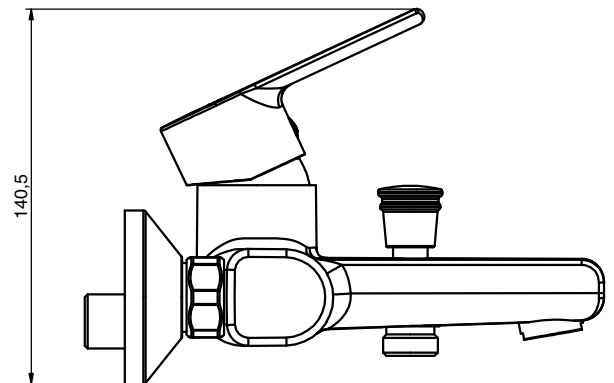

### Caratteristiche Tecniche

Cartuccia a dischi ceramici: Ø35  
Aeratore: M24x1  
Trattamento superficiale: cromato

### Technical Features

Cartridge ceramic discs: Ø35  
Aerator: M24x1  
Surface treatment: chrome-plated

## Dimensioni Dimensions