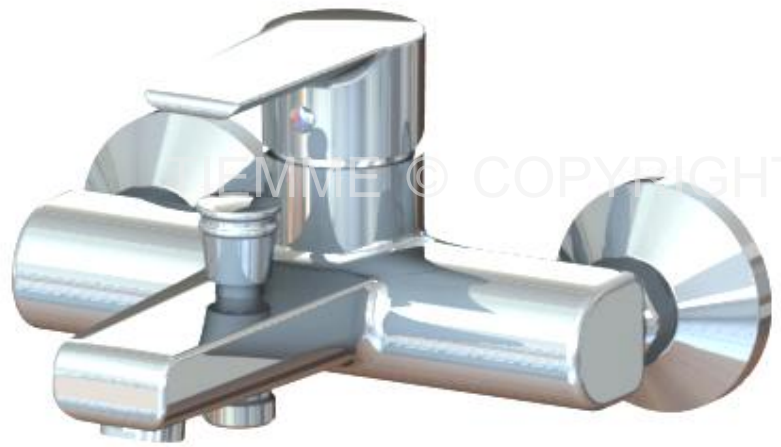

MISCELATORE MIXER

Art. TN03 / TN03SA

Descrizione / Description

411800101 (TN03)

Miscelatore monocomando per vasca completo di accessori
Bathtub mixer complete to shower kit

411800102 (TN03SA)

Miscelatore monocomando per vasca (senza accessori)
Bathtub mixer (without shower kit)

Caratteristiche Tecniche

Cartuccia a dischi ceramici: Ø35
Aeratore: M24x1
Trattamento superficiale: cromato

Technical Features

Cartridge ceramic discs: Ø35
Aerator: M24x1
Surface treatment: chrome-plated

Ten