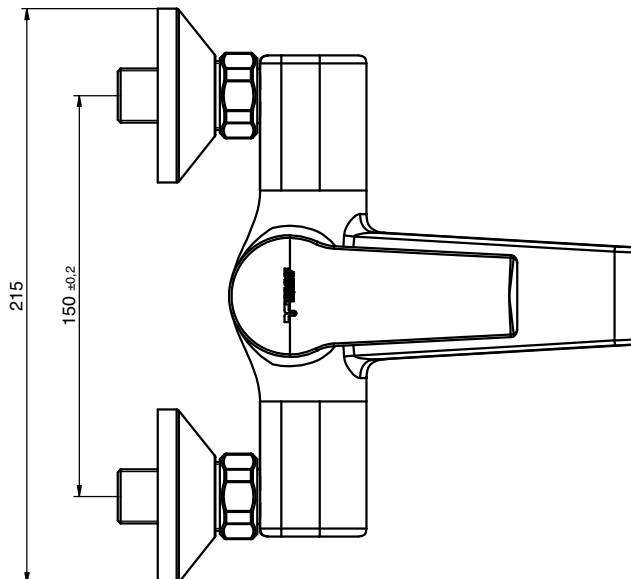

### Caratteristiche Tecniche

Cartuccia a dischi ceramici: Ø35  
Aeratore: M24x1  
Trattamento superficiale: cromato

### Technical Features

Cartridge ceramic discs: Ø35  
Aerator: M24x1  
Surface treatment: chrome-plated

## Dimensioni Dimensions