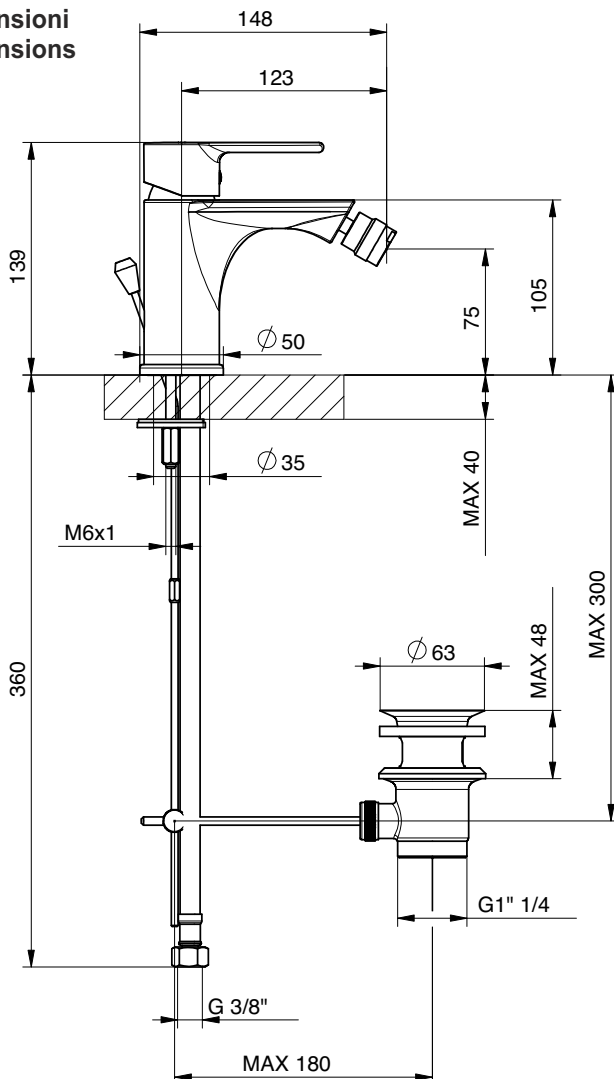

MISCELATORE MIXER

Art. TN02/TN02SS

Descrizione / Description

411800801 (TN02)

Miscelatore monocomando per bidet, con scarico (TN02)
Bidet mixer with pop-up (TN02)

411800802 (TN02SS)

Miscelatore monocomando per bidet (TN02SS)
Bidet mixer (TN02SS)

Caratteristiche Tecniche

Cartuccia a dischi ceramici: Ø35
Aeratore: M24x1
Attacchi flessibili: 3/8"
Trattamento superficiale: cromato

Technical Features

Cartridge ceramic discs: Ø35
Aerator: M24x1
Flexible connections: 3/8"
Surface treatment: chrome-plated

Ten

Dimensioni Dimensions

TIEMME Raccorderie S.p.A.

Via Cavallera 6/A (Loc. Barco) - 25045 Castegnato (Bs) - Italy
Tel +39 030 2142211 R.A. - Fax +39 030 2142206
info@tiemme.com - www.tiemme.com

TIEMME Raccorderie S.p.A. si riserva di apportare modifiche in qualsiasi momento senza preavviso. È vietata qualsiasi forma di riproduzione, se non autorizzata.
TIEMME Raccorderie S.p.A. reserves the right to modify contents in any time without prior advise. Is forbidden any reproduction unless under TIEMME authorization