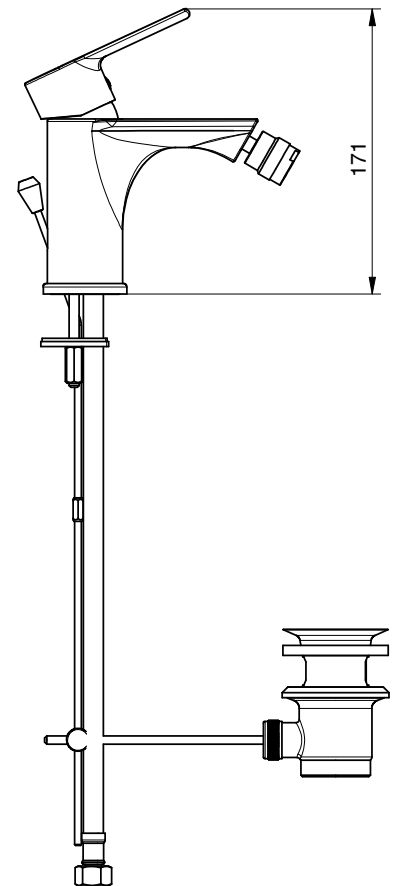

MISCELATORE MIXER

Art. TN02/TN02SS

Descrizione / Description

411800801 (TN02)

Miscelatore monocomando per bidet, con scarico (TN02)
Bidet mixer with pop-up (TN02)

411800802 (TN02SS)

Miscelatore monocomando per bidet (TN02SS)
Bidet mixer (TN02SS)

Caratteristiche Tecniche

Cartuccia a dischi ceramici: Ø35
Aeratore: M24x1
Attacchi flessibili: 3/8"
Trattamento superficiale: cromato

Technical Features

Cartridge ceramic discs: Ø35
Aerator: M24x1
Flexible connections: 3/8"
Surface treatment: chrome-plated

Ten

Dimensioni Dimensions

TIEMME Raccorderie S.p.A.

Via Cavallera 6/A (Loc. Barco) - 25045 Castegnato (Bs) - Italy
Tel +39 030 2142211 R.A. - Fax +39 030 2142206
info@tiemme.com - www.tiemme.com

TIEMME Raccorderie S.p.A. si riserva di apportare modifiche in qualsiasi momento senza preavviso. È vietata qualsiasi forma di riproduzione, se non autorizzata.
TIEMME Raccorderie S.p.A. reserves the right to modify contents in any time without prior advise. Is forbidden any reproduction unless under TIEMME authorization