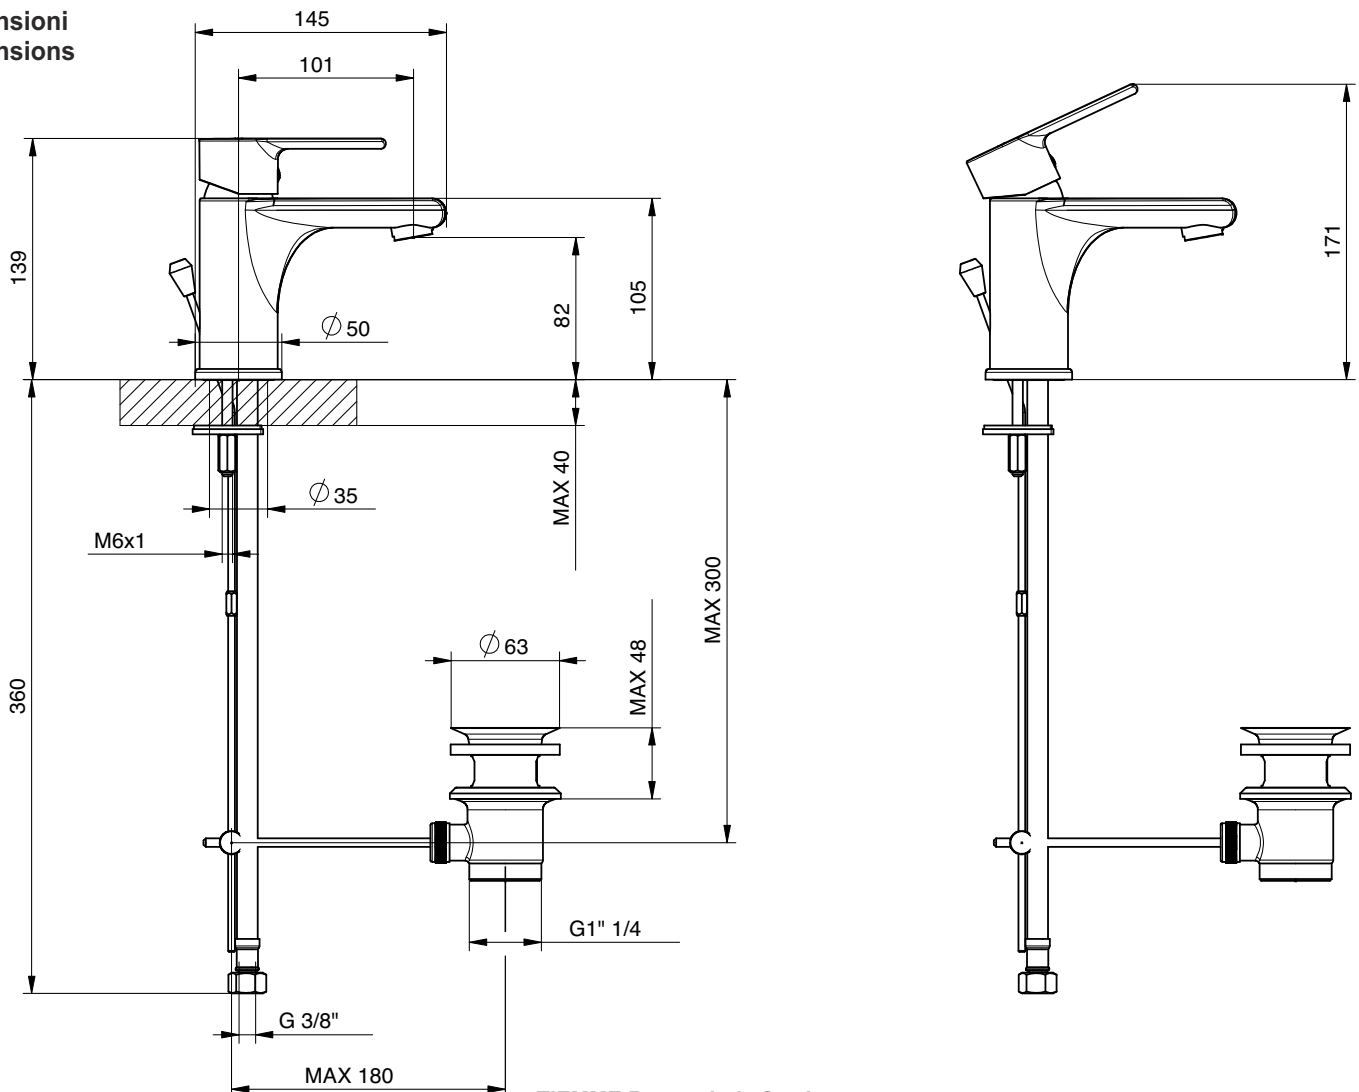

MISCELATORE MIXER

Art. TN01/TN01SS

Descrizione / Description

411800501 (TN01)

Miscelatore monocomando per lavabo con scarico (TN01)
Wash basin mixer with pop-up (TN01)

411800503 (TN01SS)

Miscelatore monocomando per lavabo (TN01SS)
Wash basin mixer (TN01SS)

Caratteristiche Tecniche

Cartuccia a dischi ceramici: Ø35
Aeratore: M24x1
Attacchi flessibili: 3/8"
Trattamento superficiale: cromato

Technical Features

Cartridge ceramic discs: Ø35
Aerator: M24x1
Flexible connections: 3/8"
Surface treatment: chrome-plated

Ten

Dimensioni Dimensions

TIEMME Raccorderie S.p.A.

Via Cavallera 6/A (Loc. Barco) - 25045 Castegnato (Bs) - Italy
Tel +39 030 2142211 R.A. - Fax +39 030 2142206
info@tiemme.com - www.tiemme.com

TIEMME Raccorderie S.p.A. si riserva di apportare modifiche in qualsiasi momento senza preavviso. È vietata qualsiasi forma di riproduzione, se non autorizzata.
TIEMME Raccorderie S.p.A. reserves the right to modify contents in any time without prior advise. Is forbidden any reproduction unless under TIEMME authorization