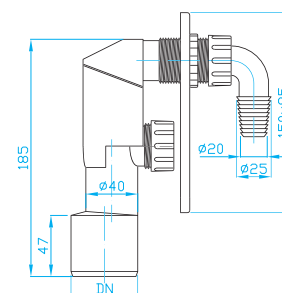

Sifon pračkový podomítkový chrom

Under plaster washing machine trap chrome
Waschmaschinensiphon unter Putz, Chrom
Сифон для стир. машины, под штукатуркой, хром

ART.	DN
EPPC450	40/50