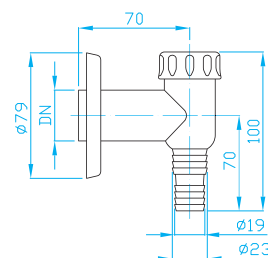

Sifon pračkový venkovní bílý

External washing machine trap white
Waschmaschinensiphon von außen, weiss
Сифон наружный, белый для стир. машины

ART.	DN
EPVP000	32