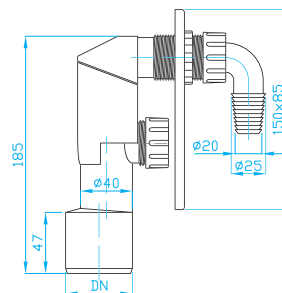

Sifon pračkový podomítkový nerez

Under plaster washing machine trap stainless
Waschmaschinensiphon unter Putz, rostfrei
Сифон для стир. машины, под штукатуркой, нержавеющий

ART.	DN
EPPN440	40
EPPN450	40/50