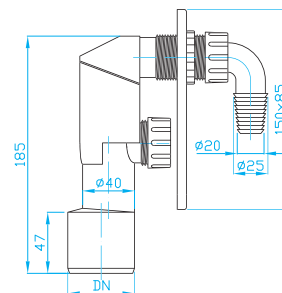

ART.	DN
EPPP440	40
EPPP450	40/50

Sifon pračkový podomítkový nerez

Under plaster washing machine trap stainless
Waschmaschinensiphon unter Putz, rostfrei
Сифон для стир. машины, под штукатуркой, нержавеющий