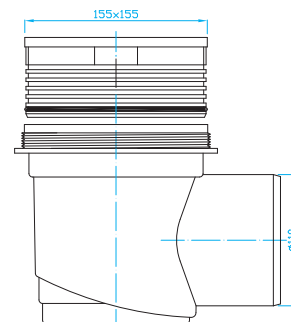

PODLAHOVÉ VPUSTI

FLOOR DRAINS | BODENABLÜFE | ТРАПЫ

Sklepní vpust boční 110

Cellar floor drain 110
Kellerablauf 110
Трап для подвалов 110

ART. SEBA000 průtok l/min. 96

třída zatížení
K3
300 kg

Sklepní vpust boční 110, suchá klapka

Cellar floor drain 110, dry valve
Kellerablauf 110, Wasserlos Verschluss
Трап для подвалов 110, сухой сифон

ART. SEBA001 průtok l/min. 96

třída zatížení
K3
300 kg

Sklepní vpust boční 110, nerez mřížka

Cellar floor drain 110, inox
Kellerablauf 110, rostfrei
Трап нижний 110, нержавеющей

ART. SEBAN00 průtok l/min. 96

třída zatížení
K3
300 kg

Sklepní vpust boční 110, nerez mřížka, suchá klapka

Cellar floor drain 110, inox, dry valve
Kellerablauf 110, Wasserlos Verschluss, rostfrei
Трап для подвалов 110, сухой сифон, нержавеющей

ART. SEBAN01 průtok l/min. 96

třída zatížení
K3
300 kg