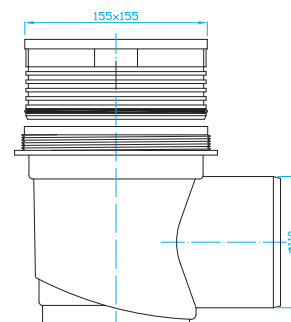

PODLAHOVÉ VPUSTI

FLOOR DRAINS | BODENABLÜFE | ТРАПЫ

Sklepní vpust boční 110

Cellar floor drain 110
Kellerablauf 110
Трап для подвалов 110

ART. SEBA000 průtok l/min. 96

třída zatížení
K3
300 kg

Sklepní vpust boční 110, suchá klapka

Cellar floor drain 110, dry valve
Kellerablauf 110, Wasserlos Verschluss
Трап для подвалов 110, сухой сифон

ART. SEBA001 průtok l/min. 96

třída zatížení
K3
300 kg

Sklepní vpust boční 110, nerez mřížka

Cellar floor drain 110, inox
Kellerablauf 110, rostfrei
Трап нижний 110, нержавеющей

ART. SEBAN00 průtok l/min. 96

třída zatížení
K3
300 kg

Sklepní vpust boční 110, nerez mřížka, suchá klapka

Cellar floor drain 110, inox, dry valve
Kellerablauf 110, Wasserlos Verschluss, rostfrei
Трап для подвалов 110, сухой сифон, нержавеющей

ART. SEBAN01 průtok l/min. 96

třída zatížení
K3
300 kg