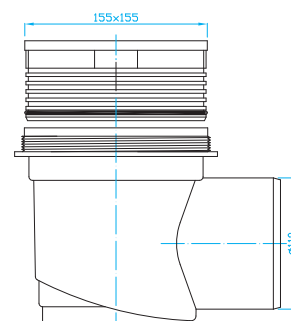

PODLAHOVÉ VPUSTI

FLOOR DRAINS | BODENABLÜFE | ТРАПЫ

Sklepní vpust boční 110

Cellar floor drain 110
Kellerablauf 110
Трап для подвалов 110

ART. SEBA000 průtok l/min. 96

třída zatížení
K3
300 kg

Sklepní vpust boční 110, suchá klapka

Cellar floor drain 110, dry valve
Kellerablauf 110, Wasserlos Verschluss
Трап для подвалов 110, сухой сифон

ART. SEBA001 průtok l/min. 96

třída zatížení
K3
300 kg

Sklepní vpust boční 110, nerez mřížka

Cellar floor drain 110, inox
Kellerablauf 110, rostfrei
Трап нижний 110, нержавеющей

ART. SEBAN00 průtok l/min. 96

třída zatížení
K3
300 kg

Sklepní vpust boční 110, nerez mřížka, suchá klapka

Cellar floor drain 110, inox, dry valve
Kellerablauf 110, Wasserlos Verschluss, rostfrei
Трап для подвалов 110, сухой сифон, нержавеющей