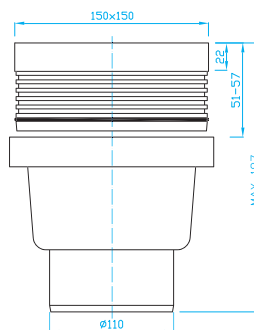

PODLAHOVÉ VPUSTI

FLOOR DRAINS | BODENABLÜFE | ТРАПЫ

Podlahová vpust boční 110

Floor drain horizontal 110
Horizontalerbodenablauf 110
Трап боковой 110

ART.	průtok l/min.	
SIPBA00	84	Bílá
SIPBA01	84	Černá

Podlahová vpust boční 110, nerez mřížka

Floor drain horizontal 110, inox
Horizontalerbodenablauf 110, rostfrei
Трап боковой 110, нержавеющей

ART.	průtok l/min.	
SIPBA00	84	Bílá
SIPBA01	84	Černá

Podlahová vpust přímá 110

Floor drain vertical 110
Senkrechtbodenablauf 110
Трап нижний 110

ART.	průtok l/min.	
SIPPA00	84	Bílá
SIPPA01	84	Černá

Podlahová vpust přímá 110, nerez mřížka

Floor drain vertical 110, inox
Senkrechtbodenablauf 110, rostfrei
Трап нижний 110, нержавеющей

ART.	průtok l/min.	
SIPPA00	84	Bílá
SIPPA01	84	Černá