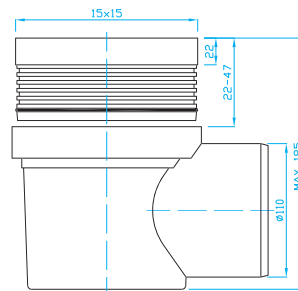

PODLAHOVÉ VPUSTI

FLOOR DRAINS | BODENABLÜFE | ТРАПЫ

Podlahová vpust boční 110

Floor drain horizontal 110
Horizontalerbodenablauf 110
Трап боковой 110

ART.	průtok l/min.	
SIPBA00	84	Bílá
SIPBA01	84	Černá

Podlahová vpust boční 110, nerez mřížka

Floor drain horizontal 110, inox
Horizontalerbodenablauf 110, rostfrei
Трап боковой 110, нержавеющей

ART.	průtok l/min.	
SIPBA00	84	Bílá
SIPBA01	84	Černá

Podlahová vpust přímá 110

Floor drain vertical 110
Senkrechtbodenablauf 110
Трап нижний 110

ART.	průtok l/min.	
SIPPA00	84	Bílá
SIPPA01	84	Černá

Podlahová vpust přímá 110, nerez mřížka

Floor drain vertical 110, inox
Senkrechtbodenablauf 110, rostfrei
Трап нижний 110, нержавеющей

ART.	průtok l/min.	
SIPPA00	84	Bílá
SIPPA01	84	Černá