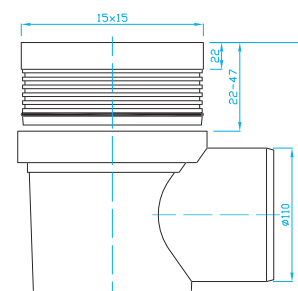

PODLAHOVÉ VPUSTI

FLOOR DRAINS | BODENABLÜFE | ТРАПЫ

Podlahová vpust boční 110

Floor drain horizontal 110
Horizontalerbodenablauf 110
Трап боковой 110

ART.	průtok l/min.	
SIPBA00	84	Bílá
SIPBA01	84	Černá

Podlahová vpust boční 110, nerez mřížka

Floor drain horizontal 110, inox
Horizontalerbodenablauf 110, rostfrei
Трап боковой 110, нержавеющей

ART.	průtok l/min.	
SIPBA00	84	Bílá
SIPBA01	84	Černá

Podlahová vpust přímá 110

Floor drain vertical 110
Senkrechtbodenablauf 110
Трап нижний 110

ART.	průtok l/min.	
SIPPA00	84	Bílá
SIPPA01	84	Černá

Podlahová vpust přímá 110, nerez mřížka

Floor drain vertical 110, inox
Senkrechtbodenablauf 110, rostfrei
Трап нижний 110, нержавеющей

ART.	průtok l/min.	
SIPPA00	84	Bílá
SIPPA01	84	Černá