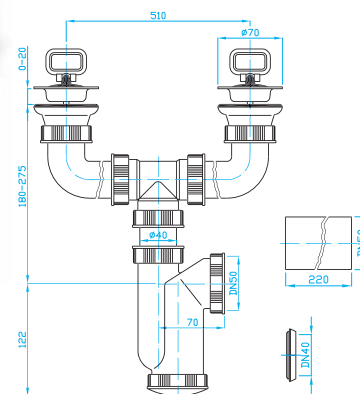

SIFONY DŘEZOVÉ

SINK TRAPS | SPÜLBECKENSIPHONEN | СИФОНЫ ДЛЯ КУХ. РАКОВИНЫ

Sifon dvoudřezový

Double sink trap

Doppelbeckensiphon

Сифон для кухон. раковины на два отделения

ART.	DN	průtok l/min.
A ET00450	50	49
B ET00455	50/40	49

Sifon dvoudřezový pračkový vývod

Double sink trap, washing machine outlet

Doppelbeckensiphon, Waschmaschinenanschluss

Сифон для кух. раковины на два отделения
с выв. для стир.машины

ART.	DN	průtok l/min.
A ET10450	50	49
B ET10455	50/40	49

E sifon dvoudřezový

E double sink trap

E Doppelbeckensiphon

E сифон для кухон. раковины на два отделения

ART.	DN	průtok l/min.
ET00340	40	40
ET00350	40/50	40

E sifon dvoudřezový pračkový vývod

E double sink trap, washing machine outlet

E Doppelbeckensiphon, Waschmaschinenanschluss

E сифон для кух. раковины на два отделения
с выв. для стир. машины

ART.	DN	průtok l/min.
ET10340	40	40
ET10350	40/50	40