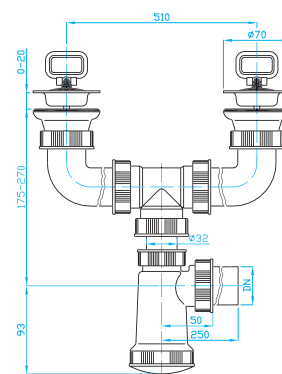

Sifon dvoudřezový pračkový vývod

Double sink trap, washing machine outlet

Doppelbeckensiphon, Waschmaschinenanschluss

Сифон для кух. раковины на два отделения
с выв. для стир.машины

ART.	DN	průtok l/min.
A ET10450	50	49
B ET10455	50/40	49

E sifon dvoudřezový

E double sink trap

E Doppelbeckensiphon

E сифон для кухон. раковины на два отделения

ART.	DN	průtok l/min.
ET00340	40	40
ET00350	40/50	40

E sifon dvoudřezový pračkový vývod

E double sink trap, washing machine outlet

E Doppelbeckensiphon, Waschmaschinenanschluss

E сифон для кух. раковины на два отделения
с выв. для стир. машины

ART.	DN	průtok l/min.
ET10340	40	40
ET10350	40/50	40