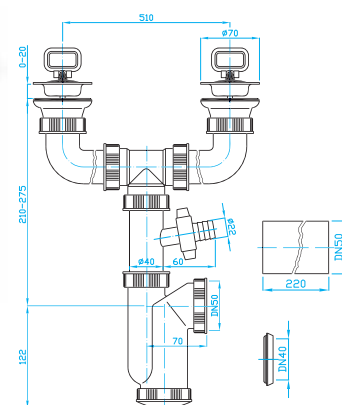

SIFONY DŘEZOVÉ

SINK TRAPS | SPÜLBECKENSIPHONEN | СИФОНЫ ДЛЯ КУХ. РАКОВИНЫ

Sifon dvoudřezový

Double sink trap

Doppelbeckensiphon

Сифон для кухон. раковины на два отделения

ART.	DN	průtok l/min.
A ET00450	50	49
B ET00455	50/40	49

Sifon dvoudřezový pračkový vývod

Double sink trap, washing machine outlet

Doppelbeckensiphon, Waschmaschinenanschluss

Сифон для кух. раковины на два отделения
с выв. для стир.машины

ART.	DN	průtok l/min.
A ET10450	50	49
B ET10455	50/40	49

E sifon dvoudřezový

E double sink trap

E Doppelbeckensiphon

E сифон для кухон. раковины на два отделения

ART.	DN	průtok l/min.
ET00340	40	40
ET00350	40/50	40

E sifon dvoudřezový pračkový vývod

E double sink trap, washing machine outlet

E Doppelbeckensiphon, Waschmaschinenanschluss

E сифон для кух. раковины на два отделения
с выв. для стир. машины

ART.	DN	průtok l/min.
ET10340	40	40
ET10350	40/50	40